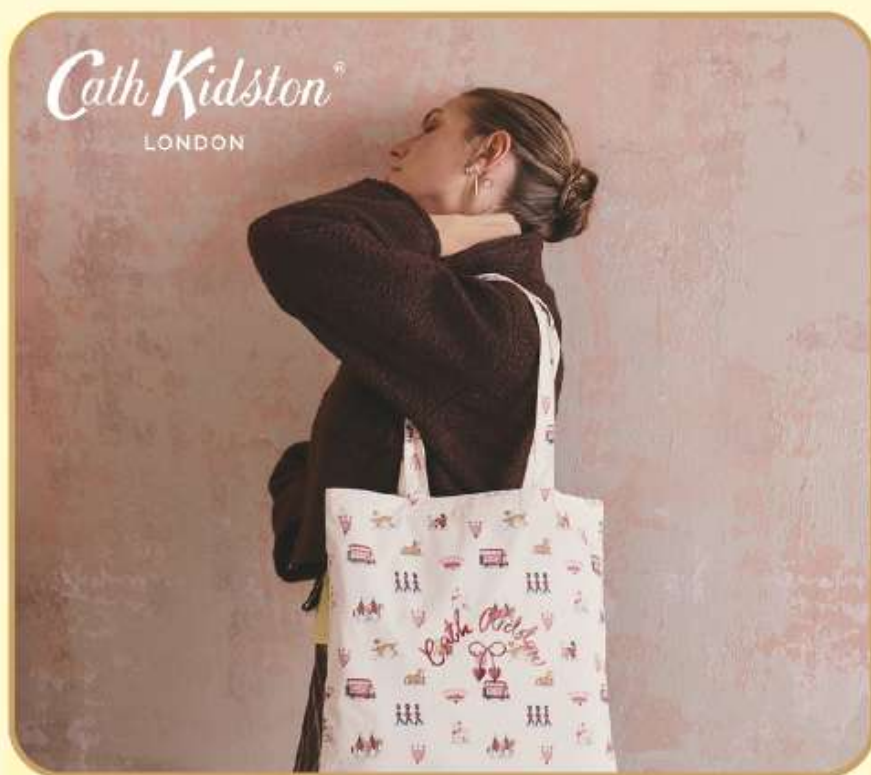

04/30(四)-05/10(日)
新品9折優惠

3F

SST&C

藏青仿牛仔休閒上著/
深藍仿牛仔高腰寬直筒長褲
優惠價85折，原價2,690元/2,990元

2F

Abercrombie & Fitch HOLLISTER

檔期商品活動優惠 2件9折，4件8折
A.A&F 無袖及膝洋裝 推薦價5,190元
B.A&F 中長裙 推薦價2,790元
C.A&F 背心平織上衣 推薦價3,390元
A&F 長裙 推薦價4,090元